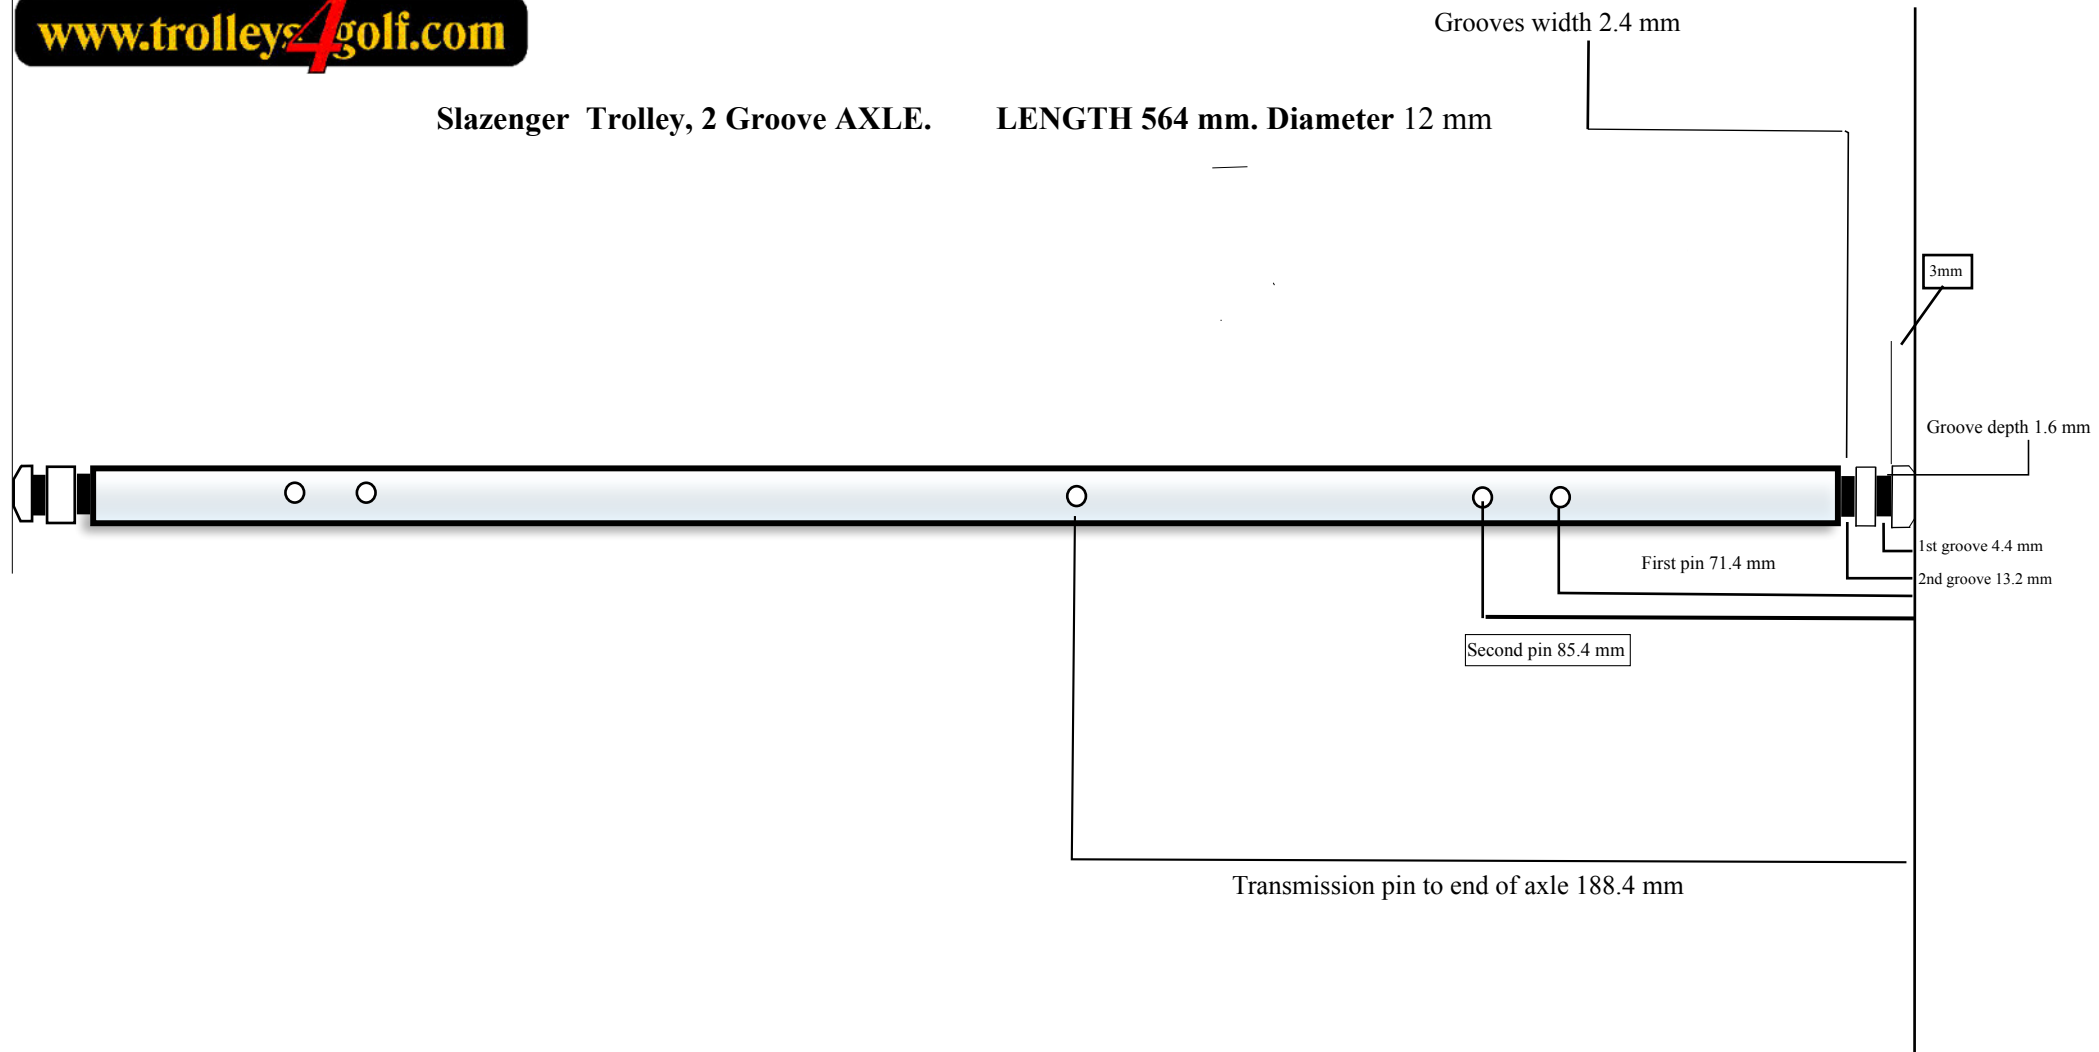

Slazenger Trolley, 2 Groove AXLE. LENGTH 564 mm. Diameter 12 mm

**Do not scale.**  
**N Ainslie 16-07-11**